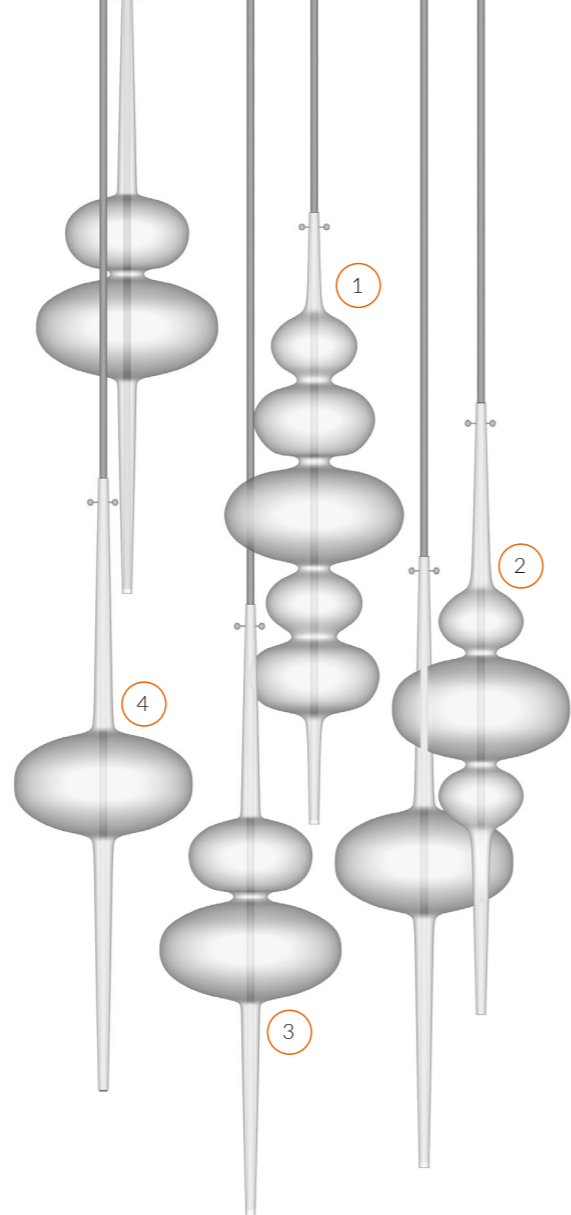

HYDRA

# ALPHA

CLEAR OR FROSTED HAND-BLOWN GLASS PENDANT.

4 shapes available: ① h. 45 - ø 15,5 cm. ② h. 45 - ø 15,5 cm. ③ h. 45 - ø 15,5 cm. ④ h 45 - ø 15,5 cm.  
Additional inner light can be used with this model (see page 34).